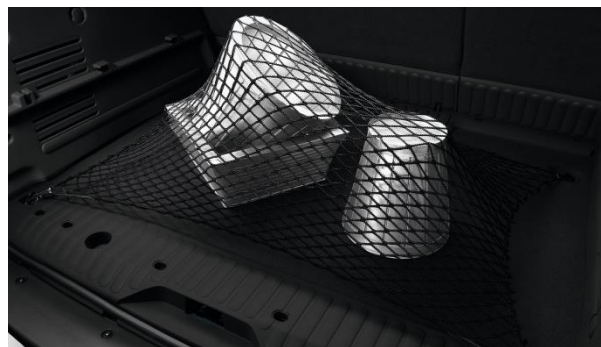

DRIVE THE CHANGE