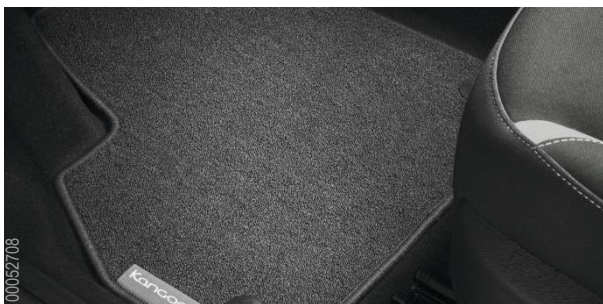

HOUSSES

Housses de sièges avant Aquila Évolution

Gamme complète (voir liste de prix)

S'installent et s'enlèvent rapidement pour faciliter le lavage en machine.

TAPIS DE SOL

Textile Confort Évolution

77 11 423 637 (VP)