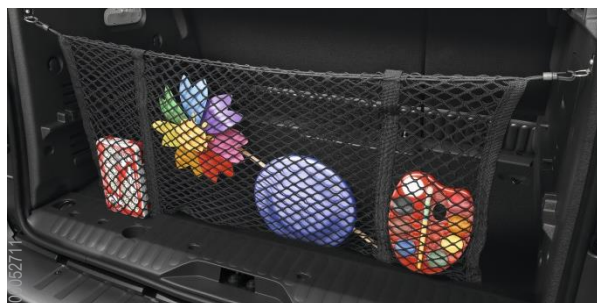

82 01 369 249 (VP)

Acier inoxydable. Fixation par perçage. Compatible avec toit ouvrant et airbags rideaux.

Filet de rangement de coffre vertical