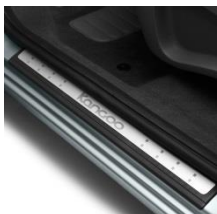

DESIGN

- Extérieur
- Roues et jantes

p. 9
p. 9