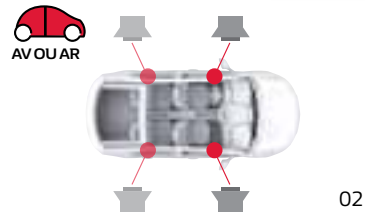

Audio

En matière de son, la gamme complète de hauts parleur FOCAL permettra de répondre aux plus grandes exigences des mélomanes désireux de profiter d'une qualité de son irréprochable à bord.

01

02

03

04

01 Pack Son Focal Music Premium 6.1

Haute-fidélité embarquée et écoute HIFI Premium. Ce pack de 6 haut-parleurs et un caisson de basses de 400 W au total est la référence des systèmes sonores embarqués. Finesse, clarté, puissance... Faites rythmer vos trajets et bénéficiez d'un maximum de plaisir d'écoute.

77 11 579 537

02 Pack Son Focal Music Drive 2.0

Composition du kit :
Kit 2 haut-parleurs coaxiaux 120 Watts.
Bande passante étendue. Précision et détails améliorés. Pour l'avant ou l'arrière.

77 11 575 880

03 Pack Son Focal Music Live 4.0

Composition du kit :
Kit 4 haut-parleurs en 2 voies séparées 100/200 Watts.
Tweeters sur la planche de bord.
Réalité et précision. Ecoute Live.

77 11 578 132

04 Pack Son Focal Music Premium 4.1

Composition:
1 kit Live pour l'avant ou l'arrière et un caisson selon configuration.
Caisson amplifié à faible encombrement (7 cm x 35 cm x 25 cm). Télécommande avec réglage des graves. Puissance acoustique totale : 280 à 400 Watts selon configuration. Amplification des haut-parleurs. Bande passante étendue jusqu'aux extrêmes. Scène sonore et tenue en puissance optimisées.

77 11 578 133