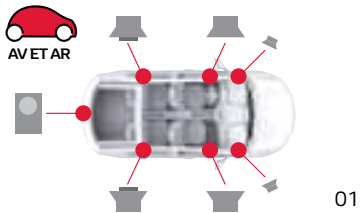

Audio

En matière de son, la gamme complète de hauts parleur FOCAL permettra de répondre aux plus grandes exigences des mélomanes désireux de profiter d'une qualité de son irréprochable à bord.

01